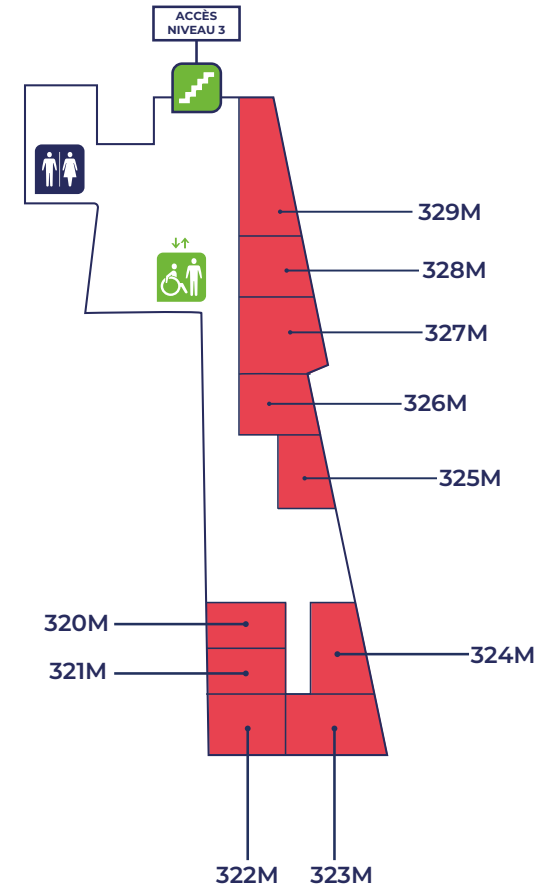

Escaliers Ascenseurs Toilettes