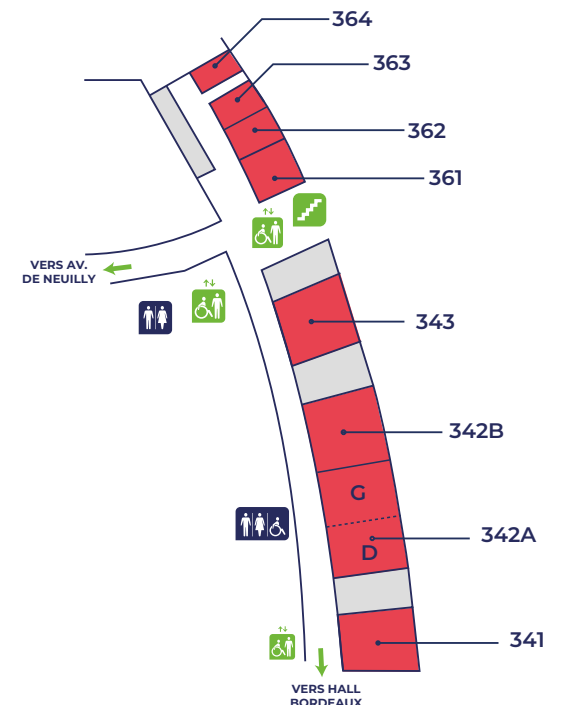

## AVENUE DE PARIS

MARQUE	SOCIÉTÉ	SALLE STAND
ADVANCE PARIS	ADVANCE	342A
ANTIPODES	SOUND & COLORS	364
ASTELL&KERN	France Major Diffusion	343
AUDIO RESEARCH	EUROPE AUDIO DIFFUSION	342B
AUDIO VECTOR	EUROPE AUDIO DIFFUSION	342B
AUDIOQUEST	THE QUEST GROUP	361
BLUESOUND	France Major Diffusion	343
CABASSE	CABASSE	362-363
COLDRAY	EUROPE AUDIO DIFFUSION	342B
CRYSTAL CABLE	SOUND & COLORS	364, B5
DAN D'AGOSTINO	EUROPE AUDIO DIFFUSION	342B
DE CONTI	France Major Diffusion	343
ELIPSON	AV INDUSTRY	341
GOLDEN EAR	THE QUEST GROUP	361
HERVET MANUFACTURIER / BELLAME	ADVANCE	342A
INDIANA LINE	France Major Diffusion	343
ISOTEK	SOUND & COLORS	364
KRELL	France Major Diffusion	343
LUMENE	AV INDUSTRY	341
LYNGDORF	EUROPE AUDIO DIFFUSION	342B
MAGICO	SOUND & COLORS	364
MAGNEPAN	EUROPE AUDIO DIFFUSION	342B
MARTIN LOGAN	France Major Diffusion	343
MELCO	EUROPE AUDIO DIFFUSION	342B
MITCHELL ACOUSTICS	France Major Diffusion	343
MSB	SOUND & COLORS	364
NAD	France Major Diffusion	343
NORMA	EUROPE AUDIO DIFFUSION	342B
PERLISTEN	France Major Diffusion	343
PILIUM	SOUND & COLORS	364
POWER GRIP	EUROPE AUDIO DIFFUSION	342B
PRIMARE	TRIANGLE	342A
PSB SPEAKERS	France Major Diffusion	343
REAL CABLE	France Major Diffusion	343
REL ACOUSTICS	EUROPE AUDIO DIFFUSION	342B
REVO	France Major Diffusion	343
ROKSAN	France Major Diffusion	343
SANGHEAN	France Major Diffusion	343
SHUNYATA RESEARCH	EUROPE AUDIO DIFFUSION	342B
TANGENT	AV INDUSTRY	341
TANNOY	EUROPE AUDIO DIFFUSION	342B
TRIANGLE HI-FI	TRIANGLE	342A
VELODYNE	France Major Diffusion	343