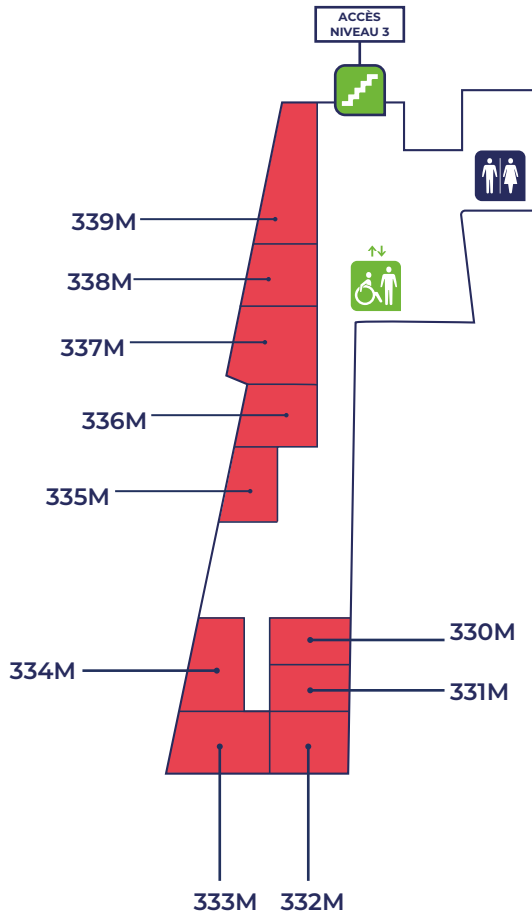

NIVEAU 3.5 MEZZANINE NEUILLY

MARQUE	SOCIÉTÉ	SALLE STAND
ACURUS	JEFFERSON DISTRIBUTION	330M-331M
AUDIONET	JEFFERSON DISTRIBUTION	330M-331M
ATOLL ELECTRONIQUE	ATOLL ELECTRONIQUE	332M-333M
CARY	CARY	335M
DIPTYQUE AUDIO	D&P AUDIO	332M-333M
ECHOLE	TOTALDAC	334M
ESPRIT CABLE	AUDIO 9	332M-333M
FINITE ELEMENTE	JEFFERSON DISTRIBUTION	330M-331M
GOLDMUND	JEFFERSON DISTRIBUTION	330M-331M
McIntosh Labs	FINE SOUNDS BENELUX BV	336M-337M-338M
PHONAR	JEFFERSON DISTRIBUTION	330M-331M
PINK FAUN	JEFFERSON DISTRIBUTION	330M-331M
PLIXIR	JEFFERSON DISTRIBUTION	330M-331M
PYLON	JEFFERSON DISTRIBUTION	330M-331M
RICABLE	JEFFERSON DISTRIBUTION	330M-331M
ROBOLI DESIGN	ROBOLI DESIGN	335M
Rotel	FINE SOUNDS BENELUX BV	336M-337M-338M
Sonus faber	FINE SOUNDS BENELUX BV	336M-337M-338M
SUPATRAC	SUPATRAC	335M
TESSITURE	TESSITURE	335M
TOTALDAC	TOTALDAC	334M
TRIGON	JEFFERSON DISTRIBUTION	330M-331M
Y&G ACOUSTICS	JEFFERSON DISTRIBUTION	330M-331M

Escaliers Ascenseurs Toilettes

NIVEAU 3.5 MEZZANINE PARIS

MARQUE	SOCIÉTÉ	SALLE STAND
5 DEGREES	TABULA RASA AUDIO DISTRIBUTION	328M
ATOHM	ATOHM	320M-321M
ATOHM GT SERIES	ATOHM	320M-321M
ATOHM RS SERIES	ATOHM	320M-321M
ATOHM ZEF SERIES	ATOHM	320M-321M
BRINKMANN AUDIO	FUSION ACOUSTIC	324M
DAVIS ACOUSTICS	DAVIS ACOUSTICS	326M-327M
DS AUDIO	FUSION A COUSTIC	324M
EERA	TABULA RASA AUDIO DISTRIBUTION	328M
EMMLABS	FUSION ACOUSTIC	324M
GRYPHON AUDIO	FUSION ACOUSTIC	324M
HORNS	TABULA RASA AUDIO DISTRIBUTION	328M
IDEON AUDIO	FUSION ACOUSTIC	324M
JADIS ELECTRONICS	JADIS	326M-327M
MEITNER AUDIO	FUSION ACOUSTIC	324M
MERASON AUDIO	FUSION ACOUSTIC	324M
MOONRIVER AUDIO	FUSION ACOUSTIC	324M
NAGAOKA	FUSION ACOUSTIC	324M
OCTAVIO	IOT SYMPHONY	325M
PIER AUDIO	PIER AUDIO	329M
PPFFF	TABULA RASA AUDIO DISTRIBUTION	328M
Q ACOUSTICS	SON-VIDEO.COM	323M
TRIPLANAR	FUSION ACOUSTIC	324M
TSAKIRIDIS DEVICES	TABULA RASA AUDIO DISTRIBUTION	328M
WING AUDIO	TABULA RASA AUDIO DISTRIBUTION	328M