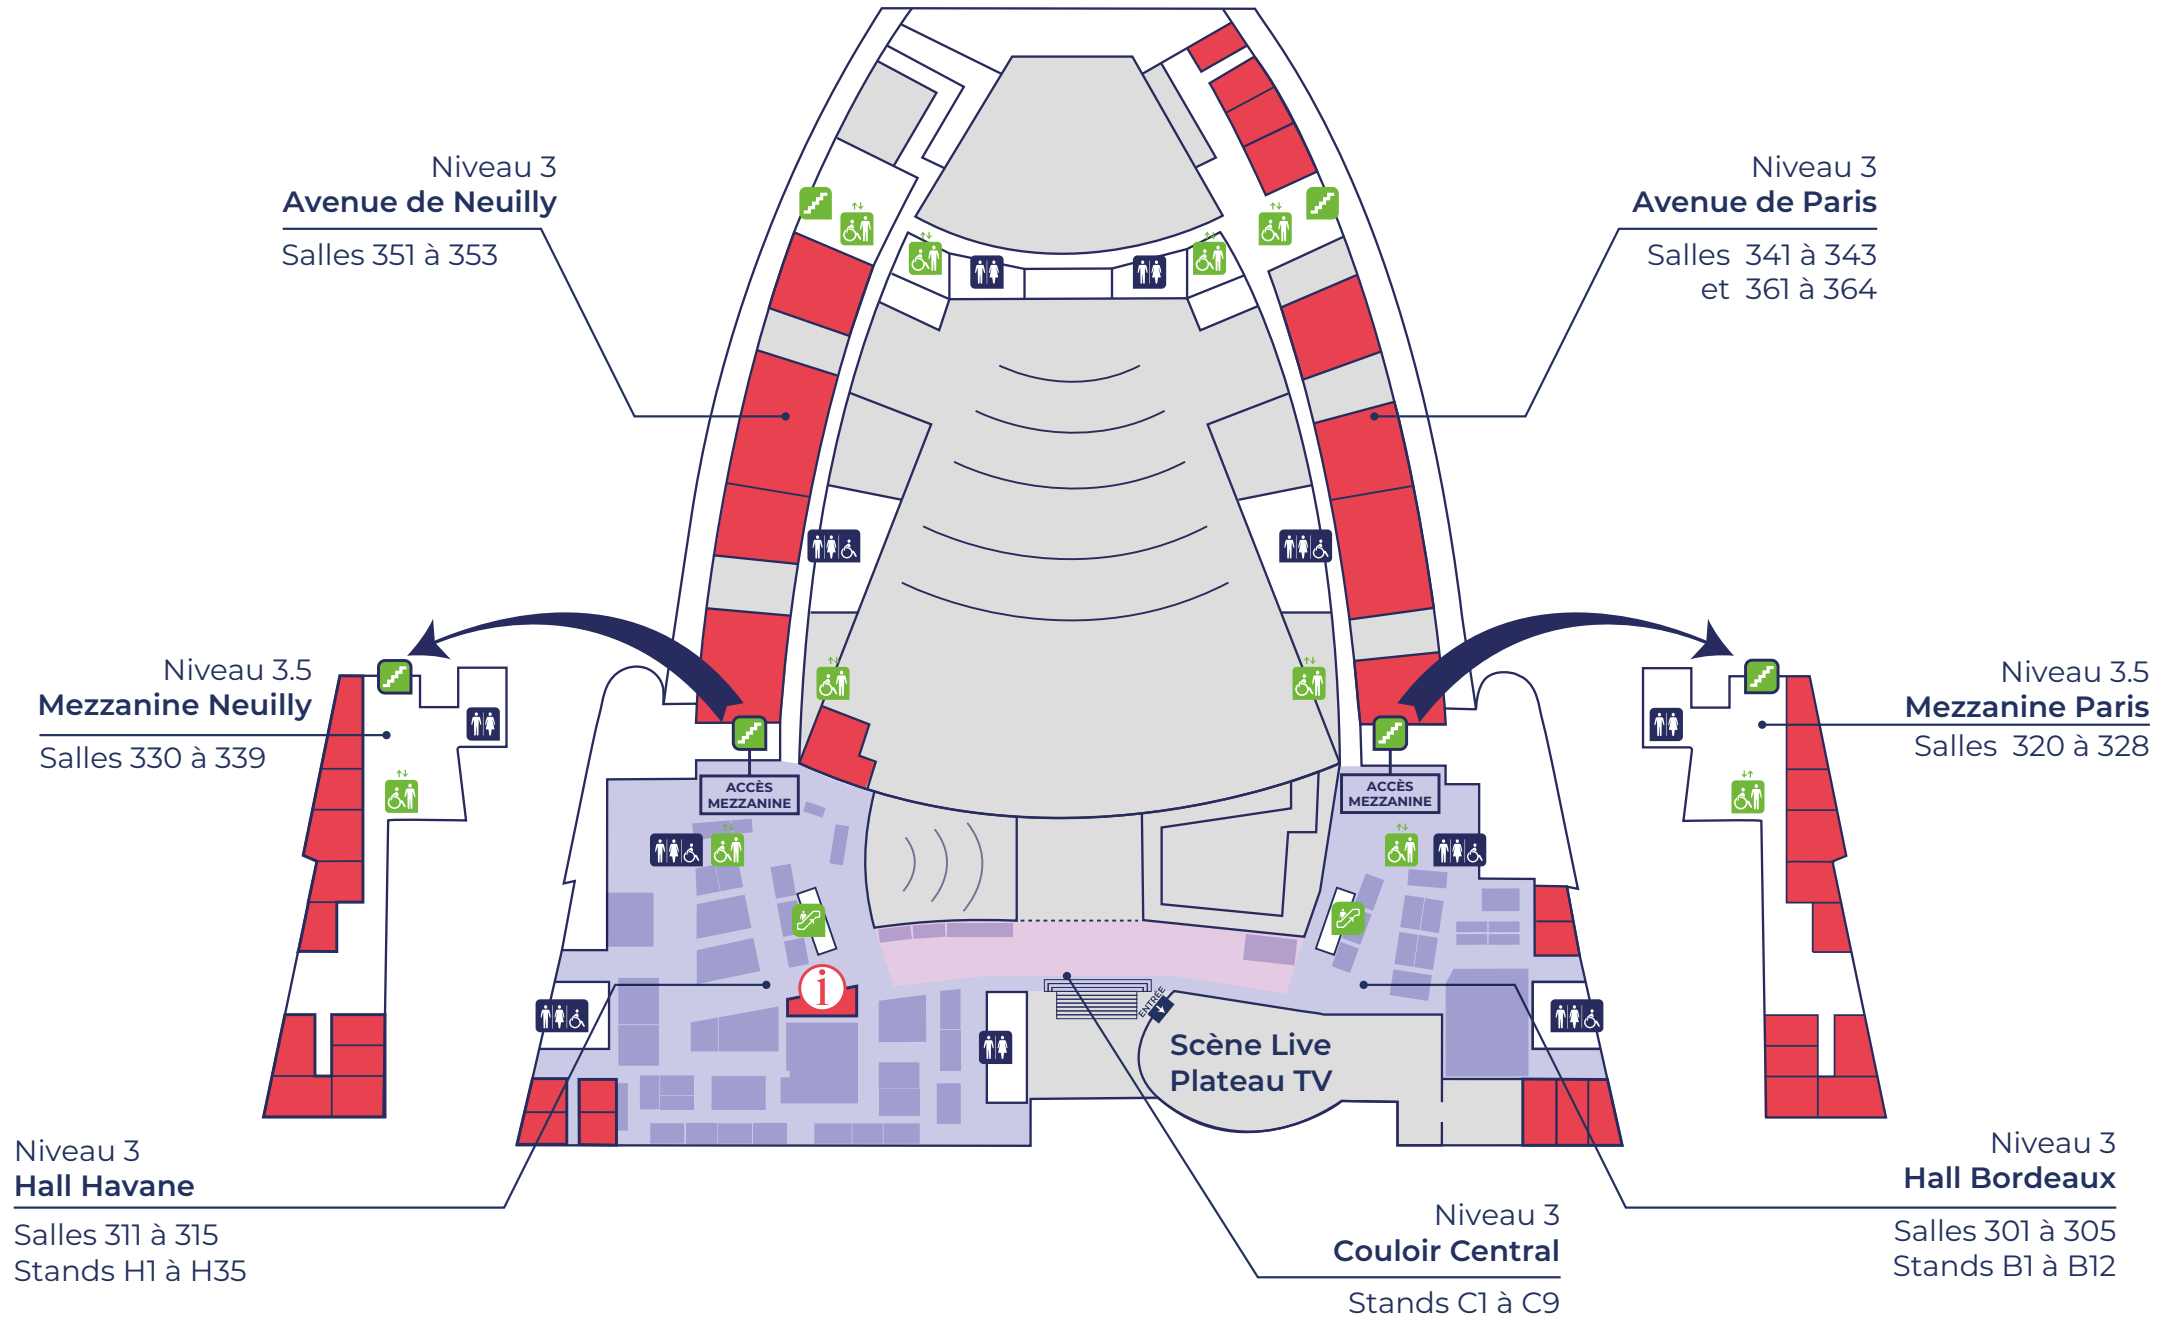

◀ NEUILLY

PARIS ▶

Accueil informations

Escalators

Escaliers

Ascenseurs

Toilettes

Stands Salles