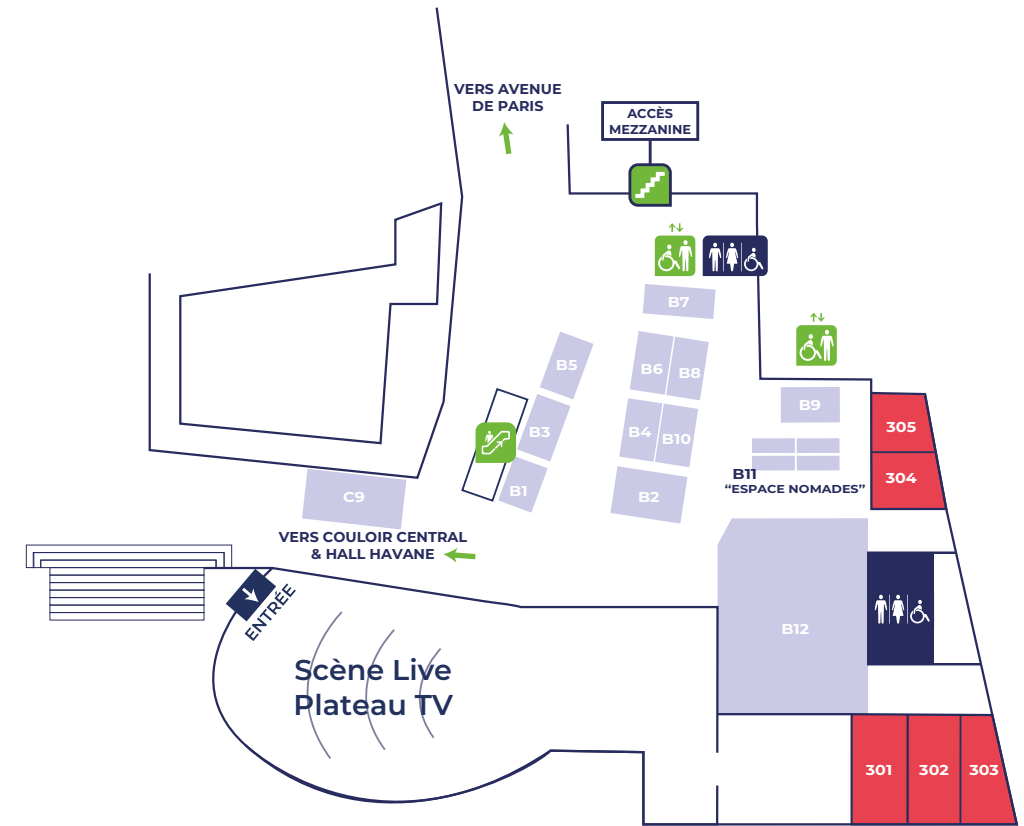

MARQUE	SOCIÉTÉ	SALLE/STAND	MARQUE	SOCIÉTÉ	SALLE/STAND
AMPEG	YAMAHA	301-302-303, B12	NESSIE	CONCEPTAS	B3
ANTIPODES	SOUND & COLORS	B5	NEW DIGITAL	ELITE DIFFUSION	B2
AUDEL	CONCEPTAS	B3	O2A CABLES	CONCEPTAS	B3
AUDEZE	ELITE DIFFUSION	B2	PIEGA	SOUND & COLORS	B5
AUDIO-TECHNICA	AUDIO-TECHNICA	304, B1	RAAL REQUISITE	CH PIERRE DIFFUSION	B11
BLOCK	CONCEPTAS	B3	REGA	SOUND & COLORS	B5
CASQUES HEADPHONES	CH PIERRE DIFFUSION	B11	RIFFAUD	RIFFAUD	B10
CRITICAL MASS SYSTEM	SOUND & COLORS	B5	ROBERTS	ELITE DIFFUSION	B2
CRYSTAL CABLE	SOUND & COLORS	B5	SAEQ	CH PIERRE DIFFUSION	B11
CYRUS	SOUND & COLORS	B5	SENNHEISER	SONOVA CONSUMER HEARING FRANCE	305, B9
DANACABLE	CH PIERRE DIFFUSION	B11	SILENT ANGEL	ELITE DIFFUSION	B2
EARSONICS	EARSONICS	B11	SPATIAL	CONCEPTAS	B3
ERZETICH	CH PIERRE DIFFUSION	B11	STAX	CH PIERRE DIFFUSION	B11
FINAL	ELITE DIFFUSION	B2	SYNERGISTIC RESEARCH	ELITE DIFFUSION	B2
FIR AUDIO	CH PIERRE DIFFUSION	B11	T+A	CONCEPTAS	B3
FONE	CONCEPTAS	B3	TELLEMENT NOMADE	TELLEMENT NOMADE	B11
FULINATY AUDIO	CH PIERRE DIFFUSION	B11	TRAFOMATIC	CH PIERRE DIFFUSION	B11
GENELEC	AUDIO-TECHNICA	304, B1	TRANSROTOR	CONCEPTAS	B3
GOLD NOTE	SOUND & COLORS	B5	TRIODE	CONCEPTAS	B3
HIFI ROSE	ELITE DIFFUSION	B2	VIVA AUDIO	CH PIERRE DIFFUSION	B11
HIFIMAN	HIFIMAN	B11	VYNIL 9	VYNIL 9	B4
IFI AUDIO	ELITE DIFFUSION	B2	VYNILE ET AUDIO	VYNILE ET AUDIO	B7
ISOTEK	SOUND & COLORS	B5	WBT	ELITE DIFFUSION	B2
KENNERTON	CH PIERRE DIFFUSION	B11	WYNIL	ELITE DIFFUSION	B2
KIMBER	SOUND & COLORS	B5	YAMAHA	YAMAHA	301-302-303, B12
LINE 6	YAMAHA	301-302-303, B12			

Accueil informations
 Stands
 Salles

Escalators
 Escaliers
 Ascenseurs
 Toilettas